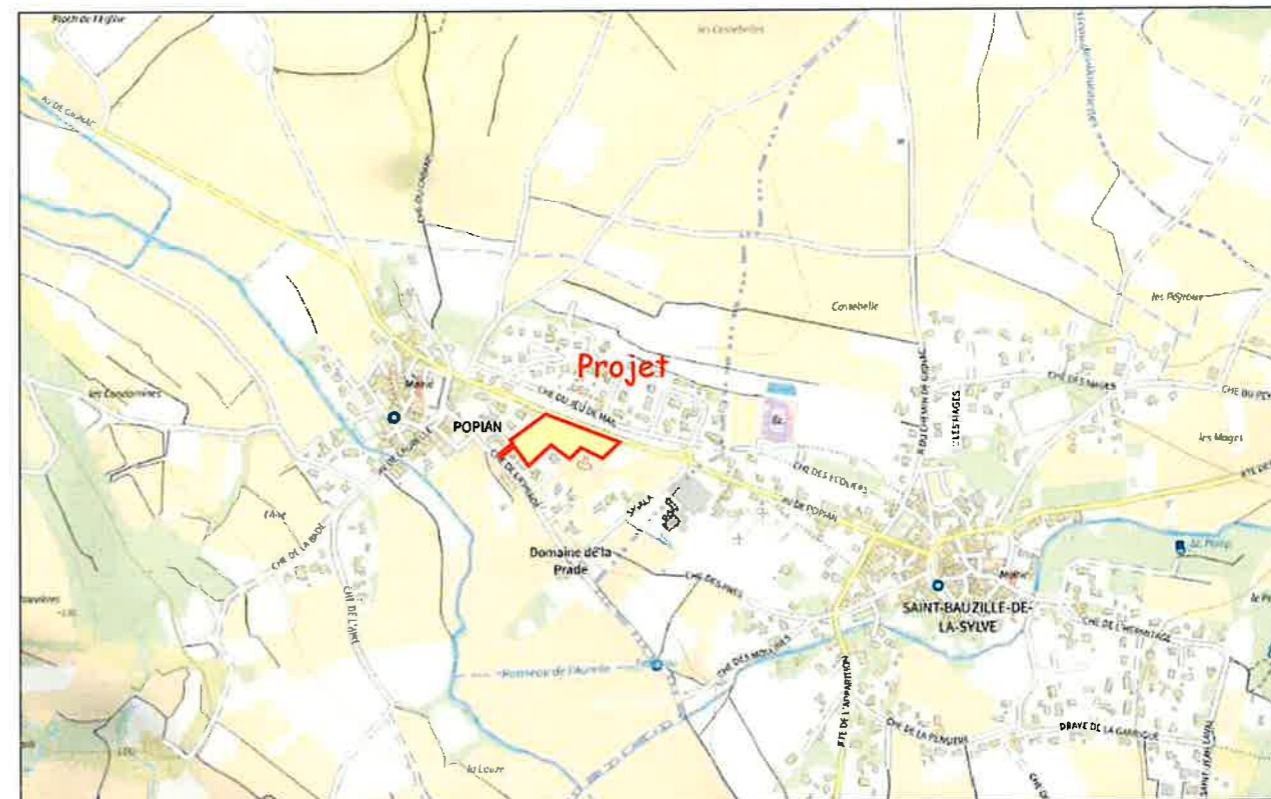

DEPARTEMENT DE L'HERAULT
COMMUNE DE POPIAN

Avenue de Saint Bazille de la Sylve
Section B - Parcelles n°442, 773 et 774

Extrait carte IGN

Extrait cadastral
(POPIAN -Section B)

PA1

PLAN DE SITUATION

| N°DOSSIER | Date | Observations | Chargé d'affaire | Tech. |
|-----------|------------|--------------------|------------------|-------|
| 200/2021 | 20/12/2021 | Dossier PA initial | JYF | LC |
| ECHELLE : | | | | |